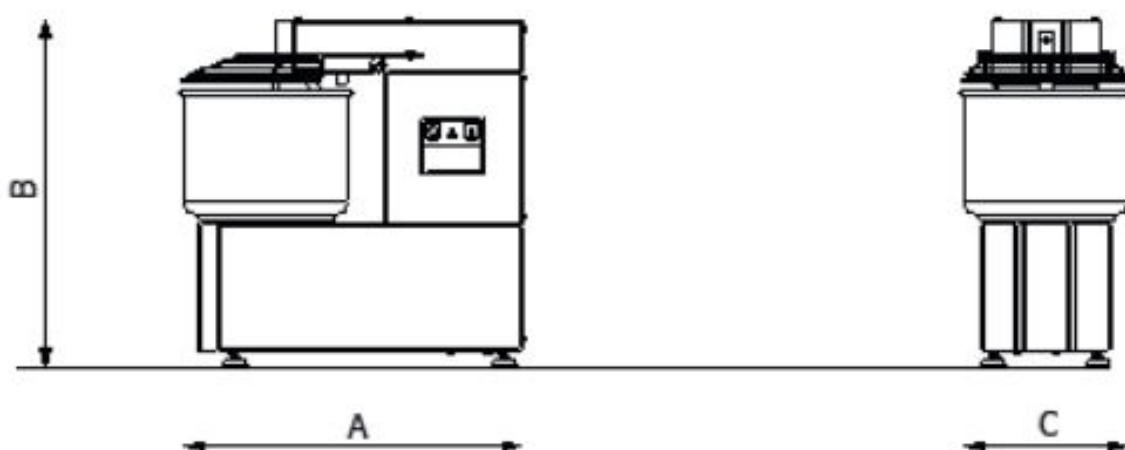

Hnětač těsta jednorychlostní neodnímatelná nádoba 42 l 400 V

Model	Sap kód	00010002
HTF 42 T	Skupina artiklů	Hnětače těsta

HTF7; HTF10